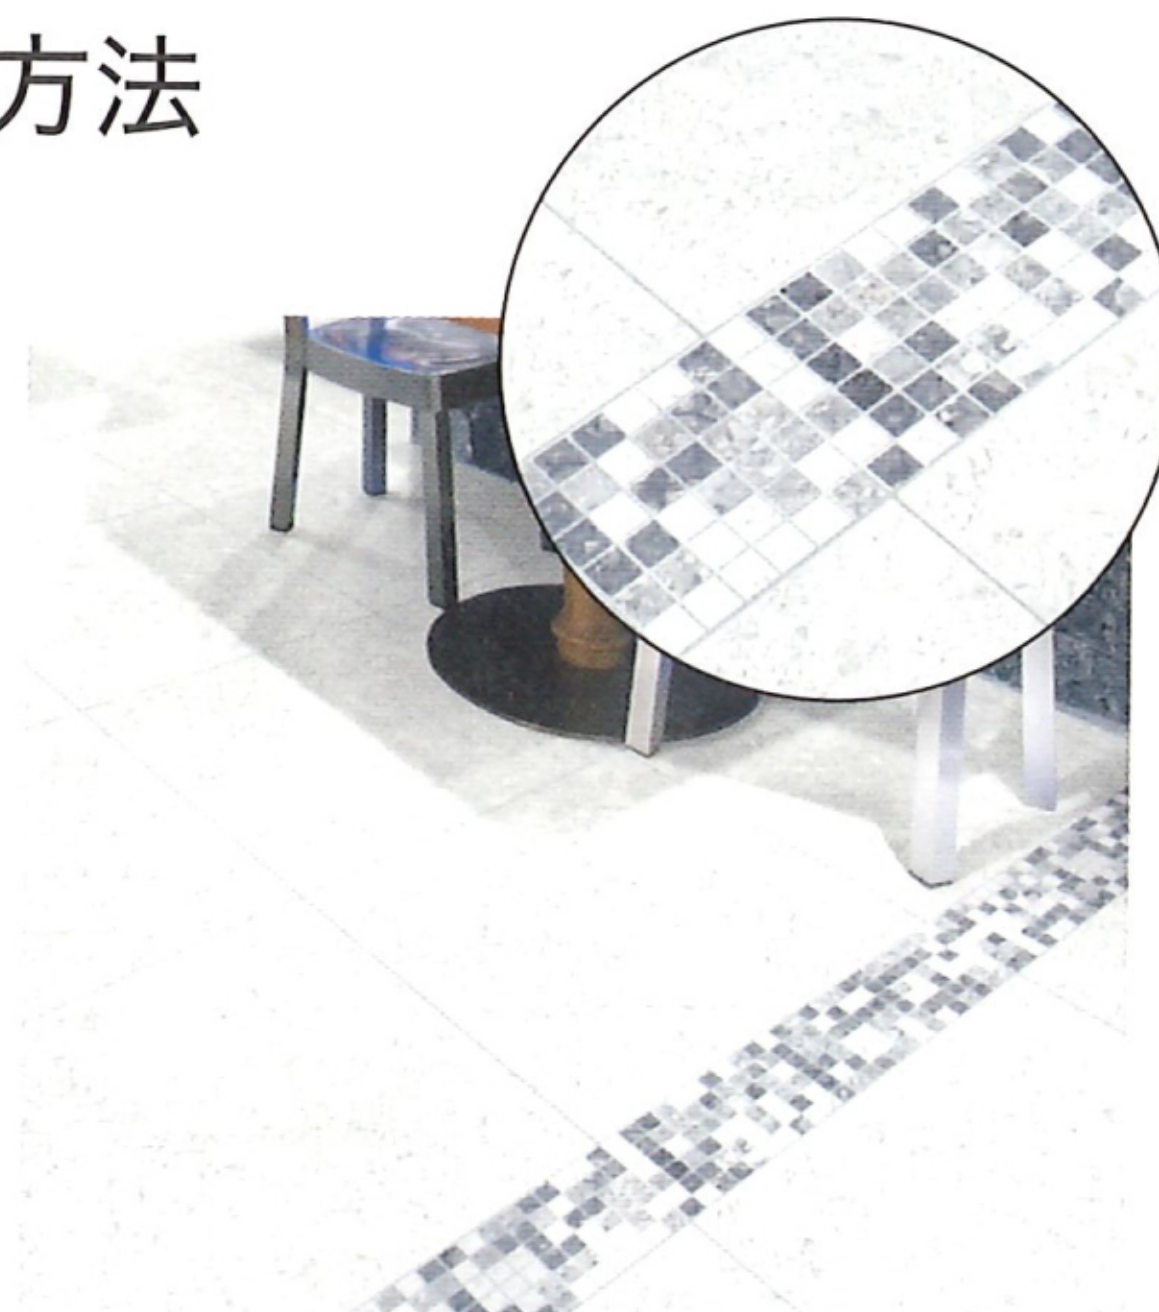

同素材×色・サイズちがい

品のある佇まいが人気の人工大理石調デザイン。そこにサイズとカラーの異なる同タイプのタイルを組み合わせると、にぎやかな印象に。同タイプのタイルを使用すれば、すっきりとした仕上がりになる。