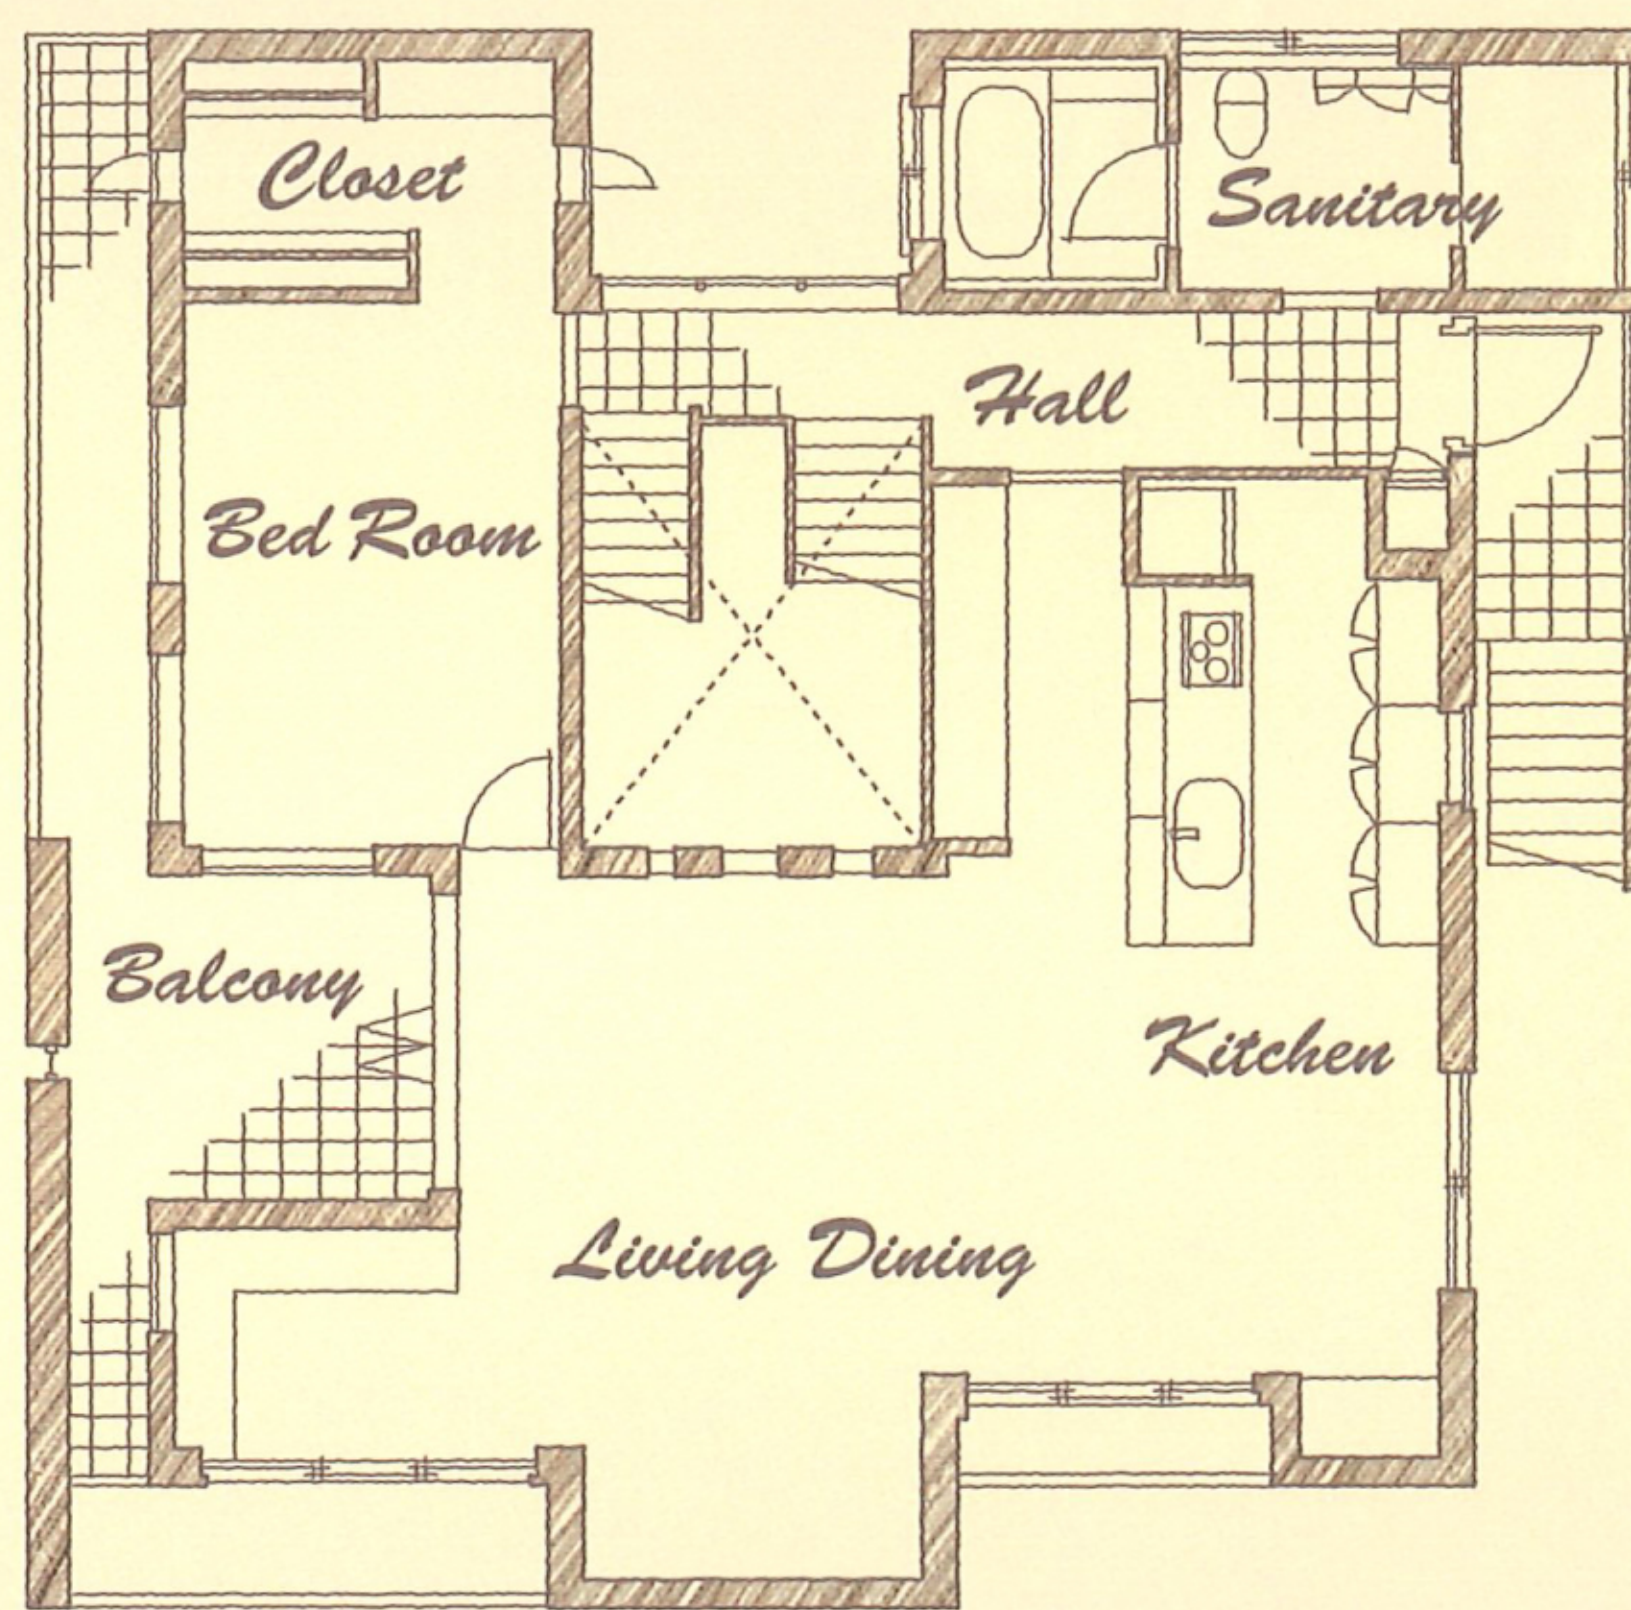

タイルで空間をつなげる、分ける

タイルを用いて自在に空間をあやつる  
 インテリアテクニックを施工例で紹介します。

68

素材にこだわりぬいたバスタブで叶える  
 至福のバスタイム

70

お得で快適なインテリアが実現

タイル×床暖房×太陽光発電のススメ

明るく開放感にあふれた、「住まいの顔」が実現。

## ファサードと エントランスをつなげる

心地よい光が降り注ぐファサードとご家族やお客様をお迎えするエントランス。その床を同じタイルでつなげました。タイルを統一することによって、のびのびと広がる開放感のある空間が実現。ファサードにはグリーンを配置し、エントランスのインテリアも木のテクスチャーを生かしたものにそろえれば、明るく一体感のあるファサード&エントランスが現れます。タイルから生まれるすっきりとした清潔感のおかげで、訪れる人の心も自然とリラックスします。

## ダイニングキッチンとリビングをつなげる

くらしの中心ともいえるダイニングキッチンとリビング。最近では広々とした空間でくつろぎたいという需要や動線のスムーズさから、キッチンやダイニング、リビングをつなげて利用するお宅が増えています。そんな時はお手入れが簡単で開放感も抜群のタイルがおすすめ。小さなお子様やペットのいるご家庭にも最適な素材です。また、広くなった空間の冷暖房効率を考えた場合、蓄熱効果の高いタイルと床暖房を組み合わせるプランも良いでしょう。